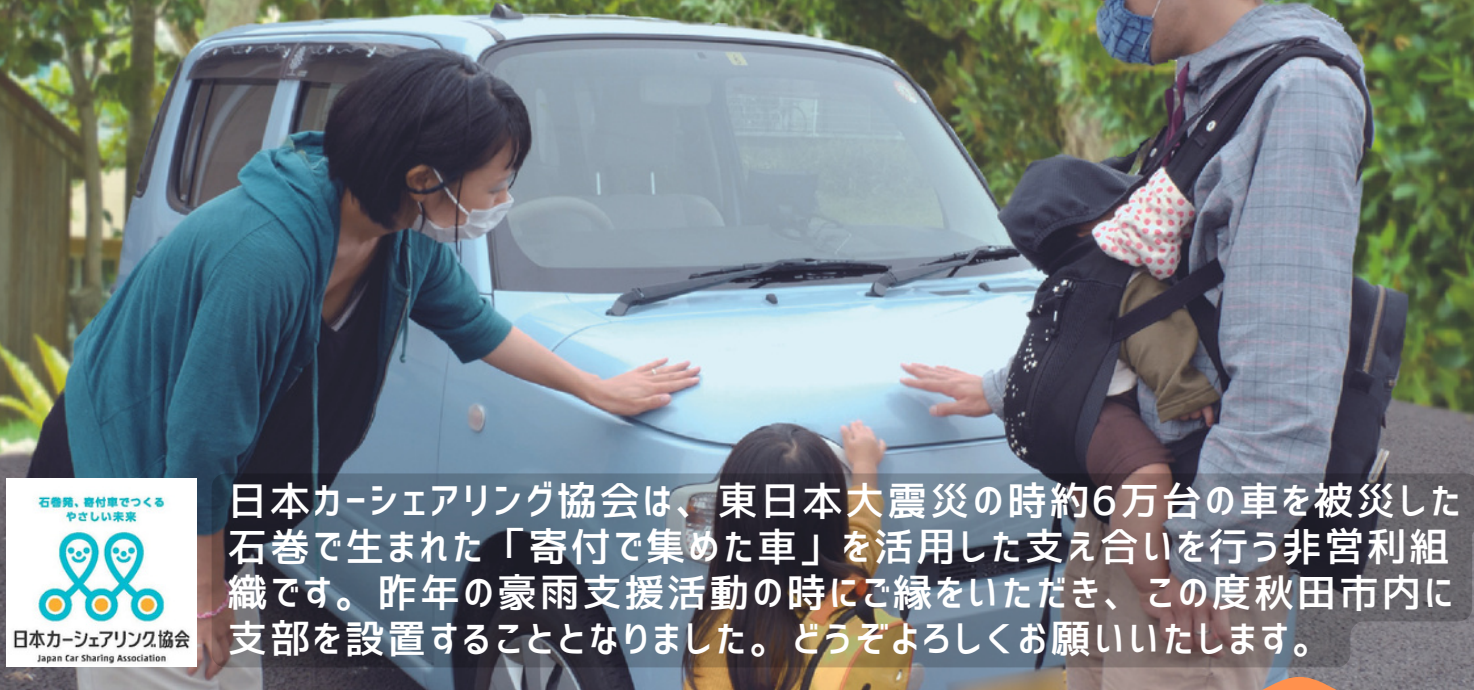

# 秋田で寄付車の支え合いが始まります。

日本カーシェアリング協会は、東日本大震災の時約6万台の車を被災した石巻で生まれた「寄付で集めた車」を活用した支え合いを行う非営利組織です。昨年の豪雨支援活動の時にご縁をいただき、この度秋田市内に支部を設置することとなりました。どうぞよろしくお願いいたします。